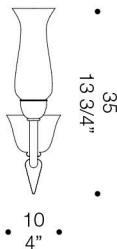

"AMBRATI" 2612

Glass colour

Clear glass, Amber

2612 A1

HALO/LED
E 14
1 x MAX 46W

3,50 Kg
0,047 m³

Frame finish

Chrome, Gold

2612 A3

HALO/LED
E 14
3 x MAX 46W

5,00 Kg
0,047 m³

2612 A3+2

HALO/LED
E 14
5 x MAX 46W

8,00 Kg
0,170 m³

2612 K6

HALO/LED
E 14
6 x MAX 46W