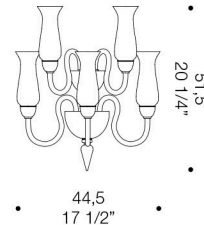

2612 A3

HALO/LED
E 14
3 x MAX 46W

5,00 Kg
0,047 m³

2612 A3+2

HALO/LED
E 14
5 x MAX 46W

8,00 Kg
0,170 m³

2612 K6

HALO/LED
E 14
6 x MAX 46W

10,50 Kg
0,170 m³

2612 K8

HALO/LED
E 14
8 x MAX 46W

13,50 Kg
0,252 m³

2612 K10

HALO/LED
E 14
10 x MAX 46W

15,50 Kg
0,252 m³

2612 K12

HALO/LED
E 14
12 x MAX 46W

17,00 Kg
0,252 m³

2612 K16

HALO/LED
E 14
16 x MAX 46W

20,00 Kg
0,252 m³