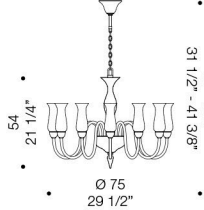

2612 A3

HALO/LED
E 14
3 x MAX 46W

5,00 Kg
0,047 m³

2612 A3+2

HALO/LED
E 14
5 x MAX 46W

8,00 Kg
0,170 m³

2612 K6

HALO/LED
E 14
6 x MAX 46W

10,50 Kg
0,170 m³

2612 K8

HALO/LED
E 14
8 x MAX 46W

13,50 Kg
0,252 m³

2612 K10

HALO/LED
E 14
10 x MAX 46W

15,50 Kg
0,252 m³

2612 K12

HALO/LED
E 14
12 x MAX 46W

17,00 Kg
0,252 m³

2612 K16

HALO/LED
E 14
16 x MAX 46W

20,00 Kg
0,252 m³