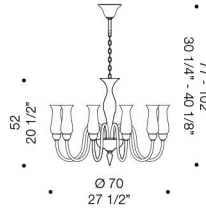

"AMBRATI" 2612

Glass colour

Clear glass, Amber

2612 A1

HALO/LED
E 14
1 x MAX 46W

3,50 Kg
0,047 m³

Frame finish

Chrome, Gold

2612 A3

HALO/LED
E 14
3 x MAX 46W

5,00 Kg
0,047 m³

2612 A3+2

HALO/LED
E 14
5 x MAX 46W

8,00 Kg
0,170 m³

2612 K6

HALO/LED
E 14
6 x MAX 46W

10,50 Kg
0,170 m³

2612 K8

HALO/LED
E 14
8 x MAX 46W

13,50 Kg
0,252 m³

2612 K10

HALO/LED
E 14
10 x MAX 46W

15,50 Kg
0,252 m³

2612 K12

HALO/LED
E 14
12 x MAX 46W

17,00 Kg
0,252 m³

2612 K16

HALO/LED
E 14
16 x MAX 46W

20,00 Kg
0,252 m³