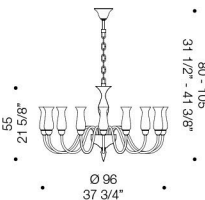

"AMBRATI" 2612

Glass colour

Clear glass, Amber

2612 A1

HALO/LED
E 14
1 x MAX 46W

3,50 Kg
0,047 m³

Frame finish

Chrome, Gold

10,50 Kg
0,170 m³

2612 K8

HALO/LED
E 14
8 x MAX 46W

13,50 Kg
0,252 m³

2612 K10

HALO/LED
E 14
10 x MAX 46W

15,50 Kg
0,252 m³

2612 K12

HALO/LED
E 14
12 x MAX 46W

17,00 Kg
0,252 m³

2612 K16

HALO/LED
E 14
16 x MAX 46W

20,00 Kg
0,252 m³