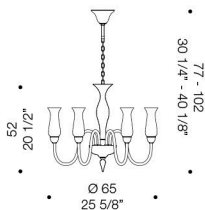

"AMBRATI" 2612

Glass colour

Clear glass, Amber

2612 A1

HALO/LED
E 14
1 x MAX 46W

3,50 Kg
0,047 m³

Frame finish

Chrome, Gold

2612 A3

HALO/LED
E 14
3 x MAX 46W

5,00 Kg
0,047 m³

2612 A3+2

HALO/LED
E 14
5 x MAX 46W

8,00 Kg
0,170 m³

2612 K6

HALO/LED
E 14
6 x MAX 46W

10,50 Kg
0,170 m³

2612 K8

HALO/LED
E 14
8 x MAX 46W

13,50 Kg
0,252 m³

2612 K10

HALO/LED
E 14
10 x MAX 46W

15,50 Kg
0,252 m³

2612 K12