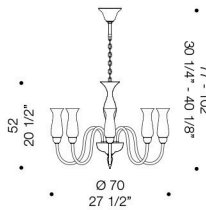

"AMBRATI" 2612

Glass colour

Clear glass, Amber

2612 A1

HALO/LED
E 14
1 x MAX 46W

3,50 Kg
0,047 m³

Frame finish

Chrome, Gold

2612 A3

HALO/LED
E 14
3 x MAX 46W

5,00 Kg
0,047 m³

2612 A3+2

HALO/LED
E 14
5 x MAX 46W

8,00 Kg
0,170 m³

2612 K6

HALO/LED
E 14
6 x MAX 46W

10,50 Kg
0,170 m³

2612 K8

HALO/LED
E 14
8 x MAX 46W

13,50 Kg
0,252 m³

2612 K10

HALO/LED
E 14
10 x MAX 46W

15,50 Kg
0,252 m³

2612 K12