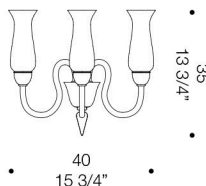

"AMBRATI" 2612

Glass colour

Clear glass, Amber

2612 A1

HALO/LED
E 14
1 x MAX 46W

3,50 Kg
0,047 m³

Frame finish

Chrome, Gold

2612 A3

HALO/LED
E 14
3 x MAX 46W

5,00 Kg
0,047 m³

2612 A3+2

HALO/LED
E 14
5 x MAX 46W

8,00 Kg
0,170 m³

2612 K6

HALO/LED
E 14
6 x MAX 46W

10,50 Kg
0,170 m³

2612 K8

HALO/LED
E 14
8 x MAX 46W

13,50 Kg
0,252 m³

2612 K10

HALO/LED
E 14
10 x MAX 46W

15,50 Kg
0,252 m³

2612 K12

HALO/LED
E 14
12 x MAX 46W

17,00 Kg
0,252 m³

2612 K16

HALO/LED
E 14
16 x MAX 46W

20,00 Kg
0,252 m³